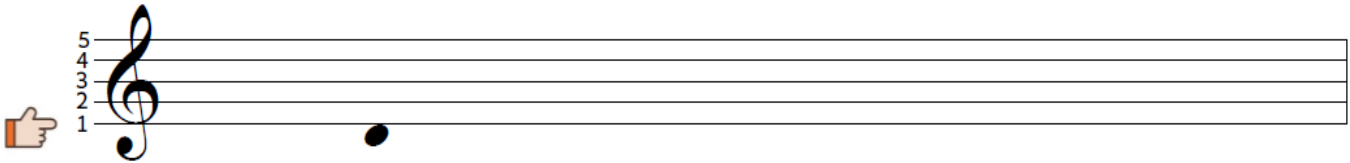

# Die Note D im Violinschlüssel

Die Note D im Violinschlüssel befindet sich unter der ersten Notenlinie.

Um dieses D auf dem Klavier zu finden, suche zuerst das Mittel C und gehe dann eine weiße Taste nach rechts.

# Die Note H im Bassschlüssel

Die Note H im Bassschlüssel befindet sich oberhalb der 5. Notenzeile.

Um dieses B auf dem Klavier zu finden, suche zuerst das Mittel C und gehe dann eine weisse Taste nach links.