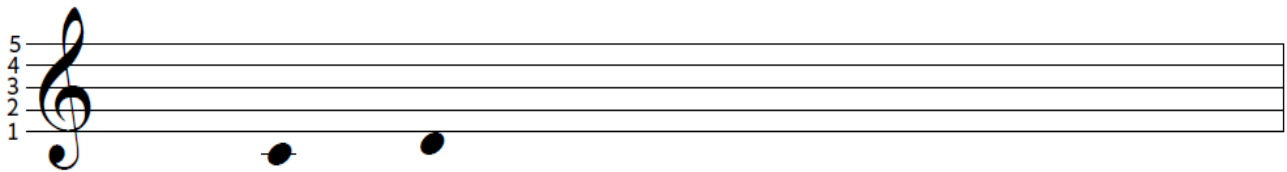

# Die Note D im Violinschlüssel

Die Note D im Violinschlüssel befindet sich unter der ersten Notenlinie.

Um dieses D auf dem Klavier zu finden, suche zuerst das Mittel C und gehe dann eine weiße Taste nach rechts.

# Die Note H im Bassschlüssel

Die Note H im Bassschlüssel befindet sich oberhalb der 5. Notenzeile.

Um dieses B auf dem Klavier zu finden, suche zuerst das Mittel C und gehe dann eine weisse Taste nach links.