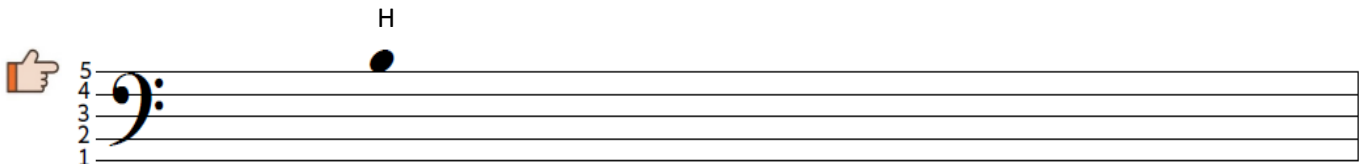

# Die Note D im Violinschlüssel

Die Note D im Violinschlüssel befindet sich unter der ersten Notenlinie.

Um dieses D auf dem Klavier zu finden, suche zuerst das Mittel C und gehe dann eine weiße Taste nach rechts.

# Die Note H im Bassschlüssel

Die Note H im Bassschlüssel befindet sich oberhalb der 5. Notenzeile.

Um dieses B auf dem Klavier zu finden, suche zuerst das Mittel C und gehe dann eine weisse Taste nach links.